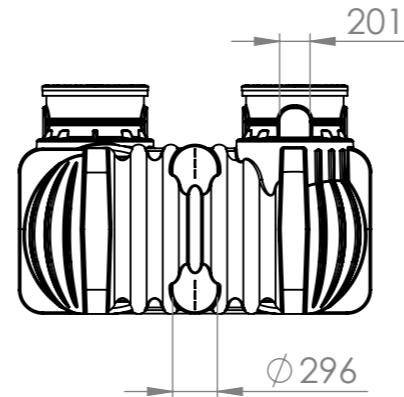

B

B

A

A

ENOTA DIMENZIJI: mm		MERILO: 1:50	MATERIAL: PE HD	VOLUMEN:	MASA:
	DATUM	IME	NAZIV		
IZDEL.	16. 02. 2023		AQUAstay FLAT 10.000L		
POTRDIL	16. 02. 2023				
ODOBRIL	16. 02. 2023				

REVISIONS				
ZONE	REV.	DESCRIPTION	DATE	APPROVED
8				