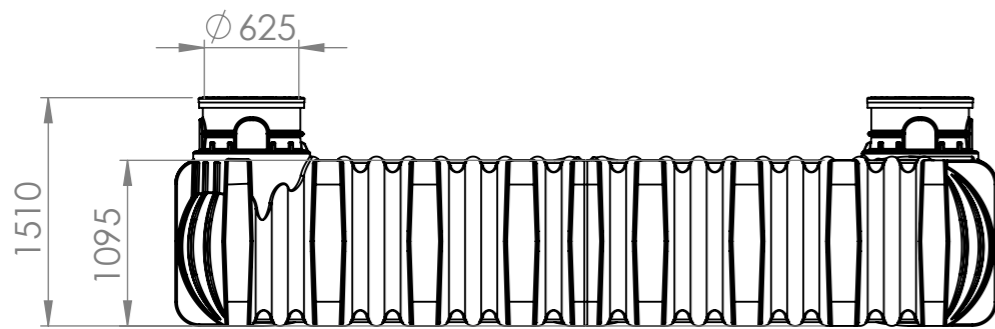

B

B

A

A

ENOTA DIMENZIJI: mm		MERILO: 1:50	MATERIAL: PE HD	VOLUMEN:	MASA:
	DATUM	IME	NAZIV		
IZDEL.	16. 02. 2023		AQUAstay FLAT 10.000L		
POTRDIL	16. 02. 2023				
ODOBRIL	16. 02. 2023				

REVISIONS				
ZONE	REV.	DESCRIPTION	DATE	APPROVED
8				