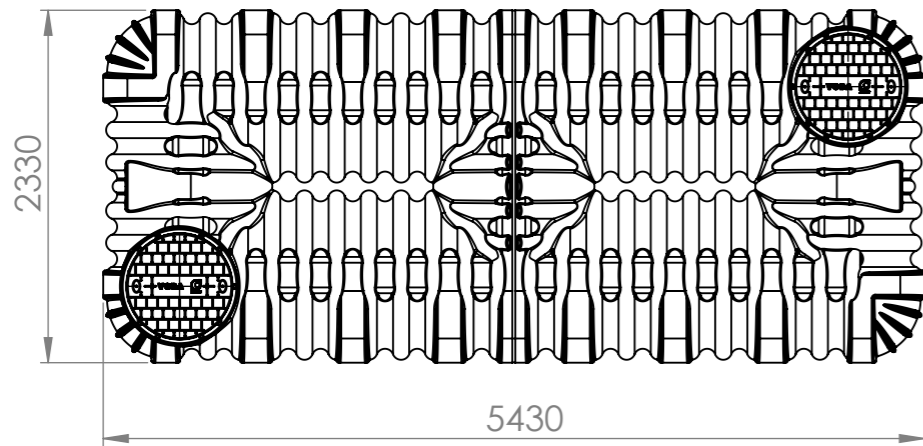

B

B

A

A

ENOTA DIMENZIJI: mm		MERILO: 1:50	MATERIAL: PE HD	VOLUMEN:	MASA:
	DATUM	IME	NAZIV		
IZDEL.	16. 02. 2023		AQUAstay FLAT 10.000L		
POTRDIL	16. 02. 2023				
ODOBRIL	16. 02. 2023				

REVISIONS				
ZONE	REV.	DESCRIPTION	DATE	APPROVED
8				